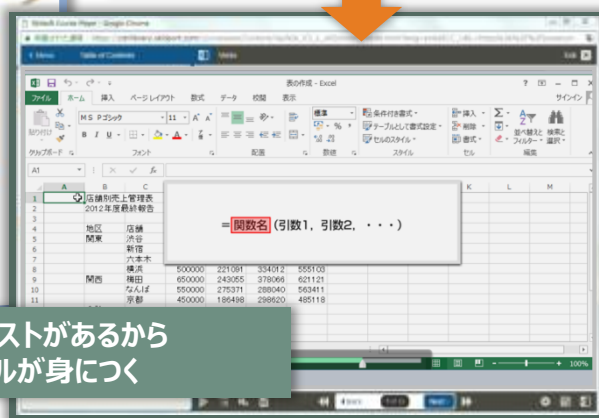

マンパワーグループでは、数多く提供している研修コースや学習機会の中から、OAスキルアップ プログラムを提案いたします。ラーナビリティサポーター（通称：ラナサポ）が、みなさまの「学びたい！」をサポートいたします。OAスキルアッププログラムにぜひご参加ください。

eラーニング powerYOU

充実したコンテンツを無料で受講できる！自宅のPCで自分のペースに合わせて学習できます。

シミュレーター画面で、操作しながら
学習するから、わかりやすい